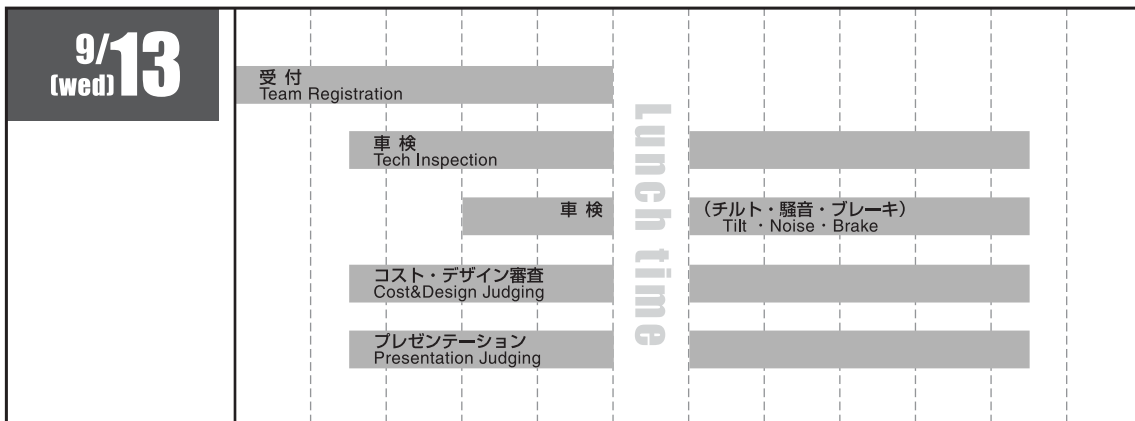

競技スケジュール (競技場所は裏表紙の会場マップ参照)

Schedule of Competitive Events in 2006

7:00 8:00 9:00 10:00 11:00 12:00 13:00 14:00 15:00 16:00 17:00 18:00 19:00

7:00 8:00 9:00 10:00 11:00 12:00 13:00 14:00 15:00 16:00 17:00 18:00 19:00