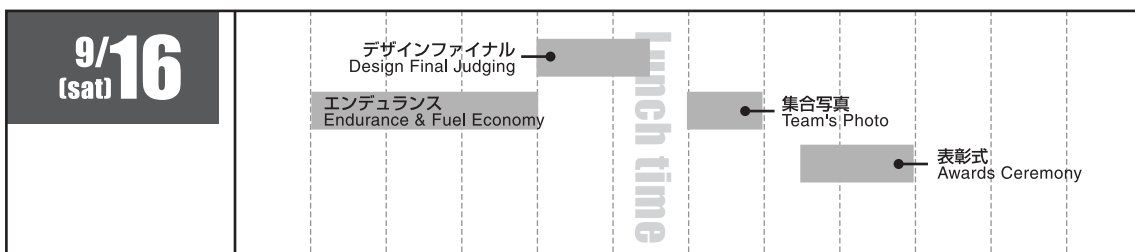

- プラクティス Practice 【7:30-11:00】
- コミュニケーションセンター Communication Center 【7:30-17:30】
- 燃料給油所 Fuel Station 【7:30-11:00】