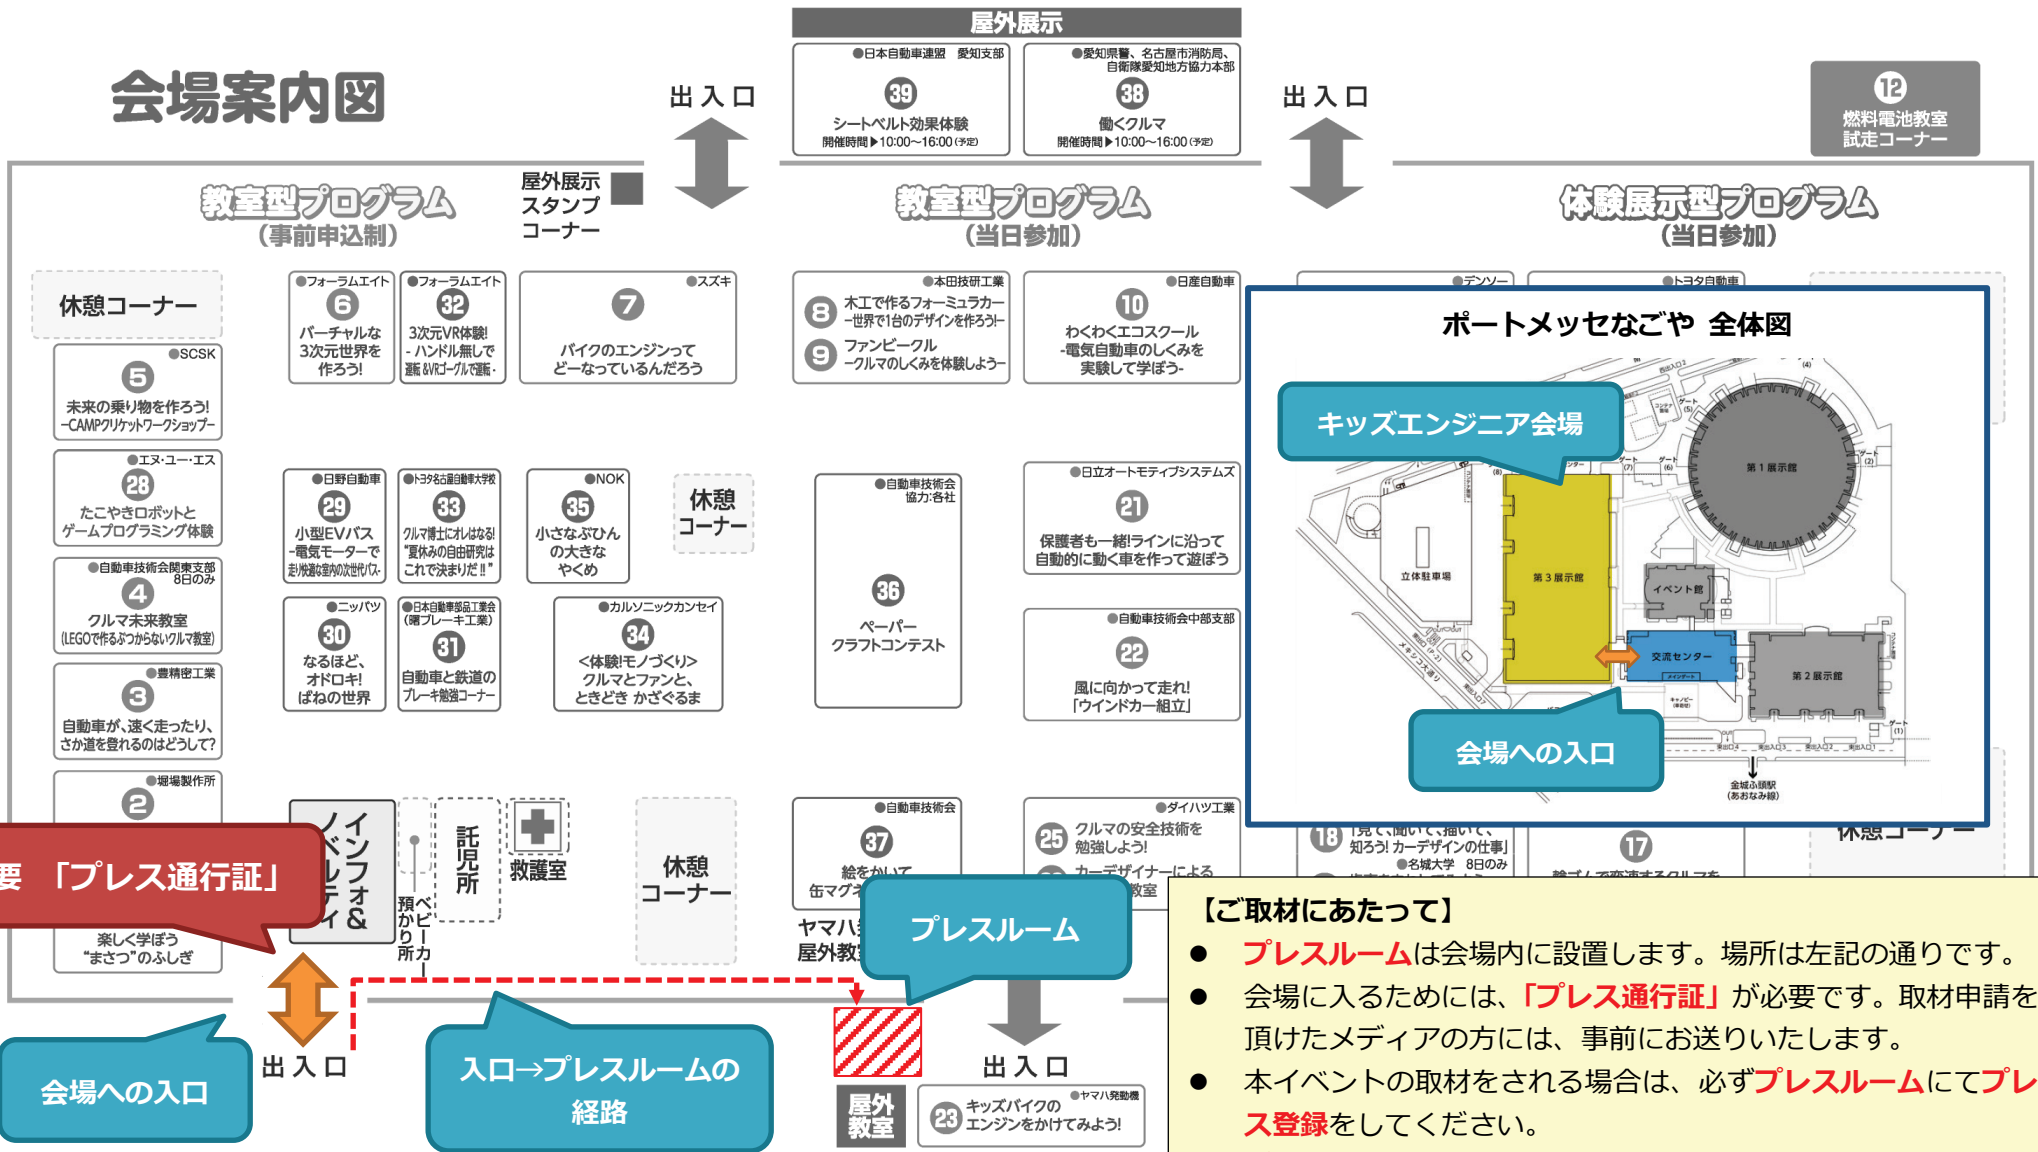

■キッズエンジニア 2019 - 会場マップ/プレスルームについて

# 会場案内図

**【ご取材にあたって】**

- **プレスルーム**は会場内に設置します。場所は左記の通りです。
- 会場に入るためには、「**プレス通行証**」が必要です。取材申請を頂いたメディアの方には、事前にお送りいたします。
- 本イベントの取材をされる場合は、必ず**プレスルーム**にて**プレス登録**をしてください。
- **プレス通行証**が無い場合は、交流センターのキッズエンジニア関係者受付までお越しください。