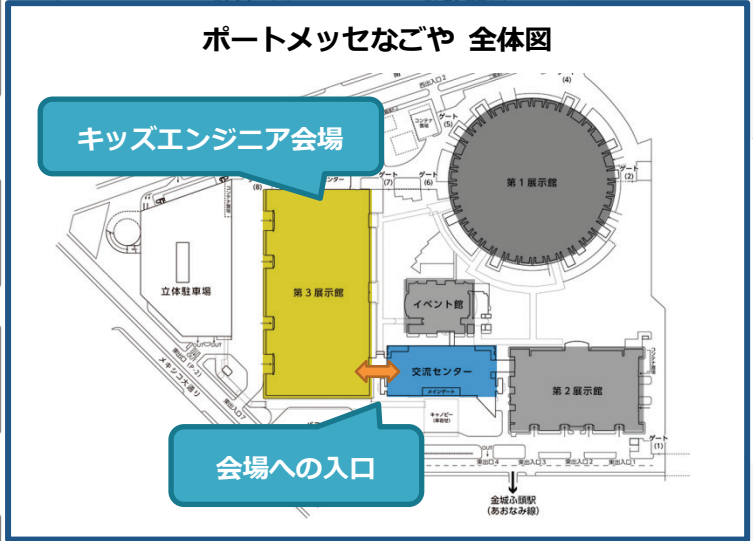

■キッズエンジニア 2019 - 会場マップ/プレスルームについて

# 会場案内図

**【ご取材にあたって】**

- **プレスルーム**は会場内に設置します。場所は左記の通りです。
- 会場に入るためには、「**プレス通行証**」が必要です。取材申請を頂いたメディアの方には、事前にお送りいたします。
- 本イベントの取材をされる場合は、必ず**プレスルーム**にて**プレス登録**をしてください。
- **プレス通行証**が無い場合は、交流センターのキッズエンジニア関係者受付までお越しください。